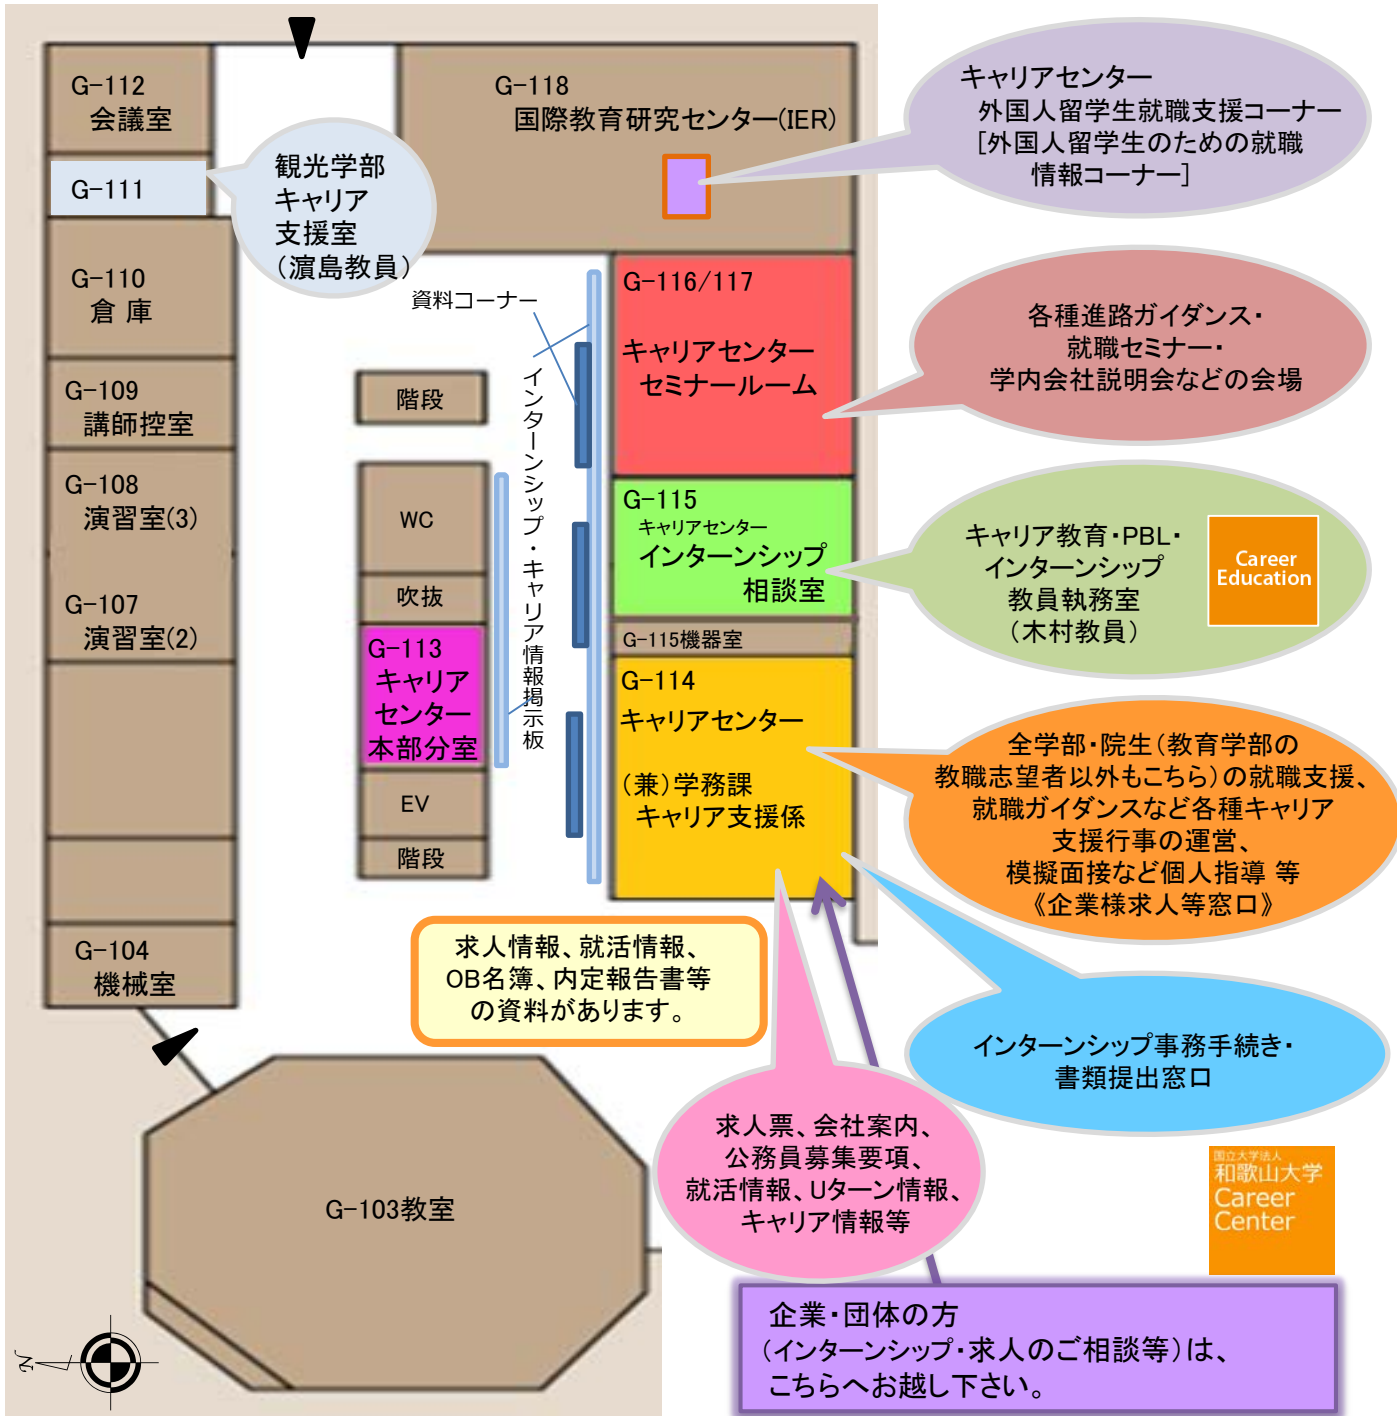

基礎教育棟 1階ご案内

《キャリアセンター関係》

「教職キャリア支援室」は、**教育学部中央棟1階**です。
 「経済学部キャリア支援室」は、**経済学部本館棟1階**です。
 「システム工学部キャリア支援室」は、**システム工学部A棟2階**です。